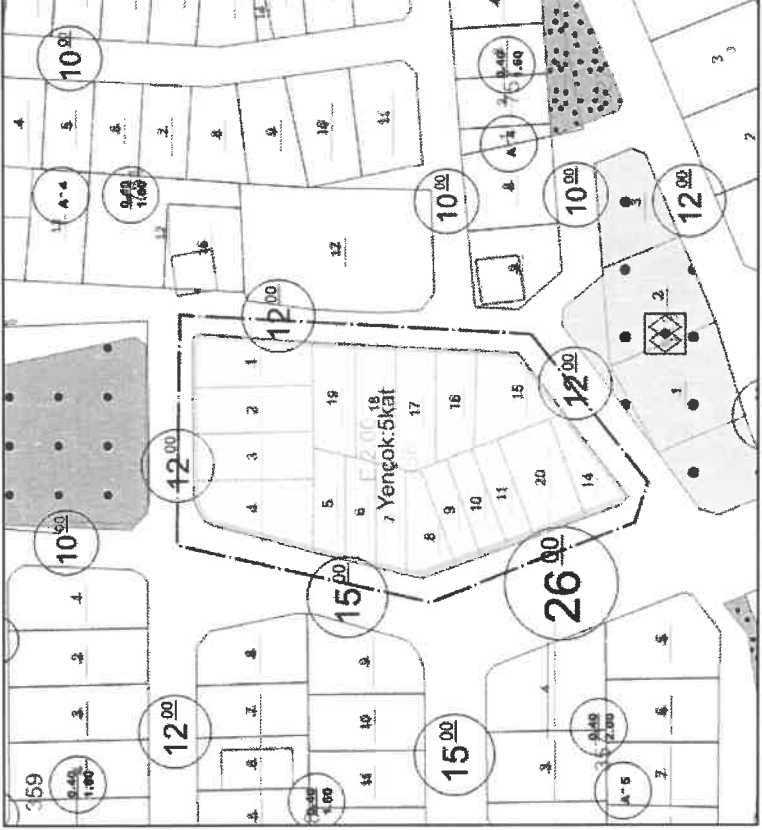

**ALİBEYLİ MAHALLESİ,
899 ADA VE 196 ADA 3, 4, 5 PARSELLER ÖNERİ İMAR PLANI**

ALİBEYLİ MAHALLESİ, 127, 128, 129, 130 ADALAR ÖNERİ İMAR PLANI

266 ADA 1 PARSEL ÖNERİ İMAR PLANI

262 ADA 8, 22, 23 PARSELLER VE 933 ADA ÖNERİ İMAR PLANI

YENİ MAHALLE, 673, 674, 679 ADALAR ÖNERİ İMAR PLANI

YENİ MAHALLE, 406 ADA ÖNERİ İMAR PLANI

CAMİİ KEBİR MAHALLESİ, 1120, 838, 839, 1118 ADALAR VE 1039 ADA 4 PARSEL, ÖNERİ İMAR PLANI

CAMİİKEBİR MAHALLESİ, 948, 949, 950, 951, 952, 953 ADALAR ÖNERİ İMAR PLANI

356 ADA ÖNERİ İMAR PLANI

393 ADA ÖNERİ İMAR PLANI

955 VE 8258 ADALAR ÖNERİ İMAR PLANI

906 VE 1038 ADALAR ÖNERİ İMAR PLANI

DAYLI MAHALLESİ, 174 VE 558 ADALAR ÖNERİ İMAR PLANI

DAYLI MAHALLESİ, 163 ADA ÖNERİ İMAR PLANI